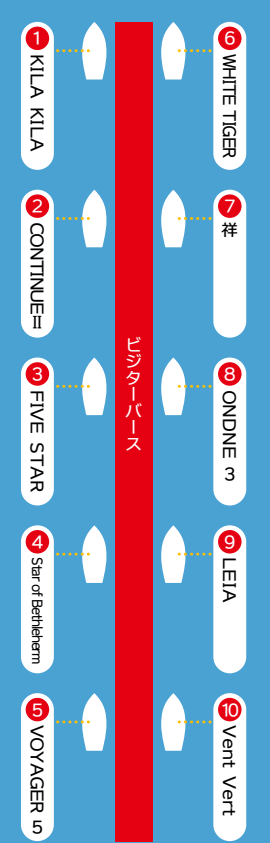

ニューアワジ

- 1 ChibiZuluIII
- 2 B.B.SHANTY

※横抱きで停泊 事務局の指示を確認ください。

- ニューアワジ
- ① ChibiZuluIII
- ② B.B.SHANTY

● ビジターバース

- ① KILA KILA
- ② CONTINUE II
- ③ FIVE STAR
- ④ Star of Bethlehem
- ⑤ VOYAGER 5
- ⑥ WHITE TIGER
- ⑦ 祥
- ⑧ ONDNE3
- ⑨ LEIA
- ⑩ Vent Vert

● サントピアマリーナ

- ① MYDO
- ② BARON
- ③ プチスター
- ④ Cerisier
- ⑤ チビズル
- ⑥ エアーサプライ
- ⑦ ごんべ
- ⑧ Parthenos
- ⑨ 夢希航
- ⑩ wood s tock
- ⑪ K2
- ⑫ march
- ⑬ ボーンフリーハート
- ⑭ EMI
- ⑮ 孫悟空
- ⑯ seed
- ⑰ PLATINUM
- ⑱ ARIES
- ⑲ TOGO-XI
- ⑳ Clarisforte
- ㉑ T DRACONIS
- ㉒ Boo Foo Woo
- ㉓ FRONTIAIX
- ㉔ BLACK CATS V
- ㉕ Sail Kity 3
- ㉖ エスプリIII
- ㉗ WINDY
- ⑳ neuerove G team
- ㉘ KEY WEST
- ㉙ Spirit Of Shiwaku
- ㉚ きねぎね-30
- ㉛ MORE
- ㉜ Blau
- ㉝ アマルフィ
- ㉞ 赤兎
- ㉟ Slainte mhath
- ㊱ Qちゃん
- ㊲ 海燕 2